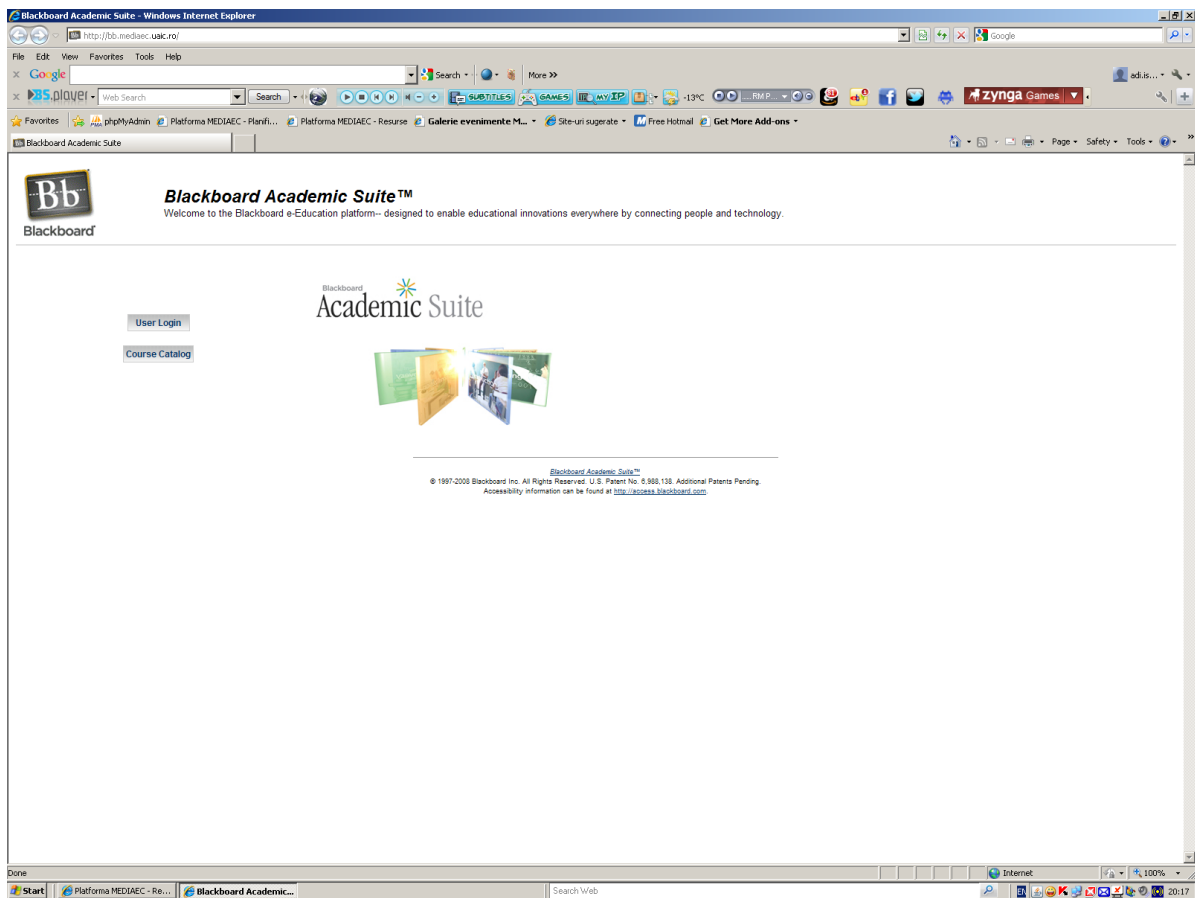

Accesand <http://bb.mediaec.uaic.ro/>, va va apare in browser fereastra urmatoare:

De pe aceasta interfata apasati butoul User Login, primul din cele doua!

A doua fereastra care se deschide va avertizeaza ca certificatul de securitate al serverului este mai vechi, acolo trebuie sa acceptati certificatul si sa aprobati trecerea la pasul urmator.